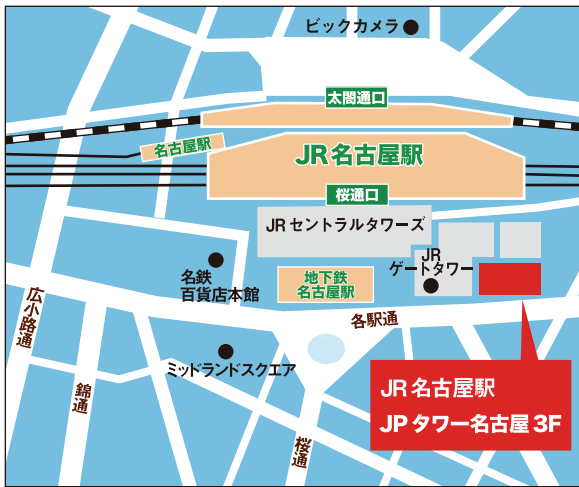

参加対象者

県内外の大学(院)、短期大学、専門学校の学生、留学生

シューカツ NAGANO

予約不要

入場無料

服装自由

入退場自由

インターンシップフェア

名古屋
会場

2019
6/23 日

🕒 13:00-17:00

📍 JPタワー名古屋3F

イベント詳細
はこちらから

<アクセス> JR名古屋駅 桜通口改札から徒歩1分

出展予定企業、自治体

NikkiFron / アイキューブ / 飯田信用金庫 / 岡谷組
 木下建工 / 小池建設 / コトヒラ工業 / 近藤紡績所
 サン・ビジョン / 信越電線 / セクスイハイム信越
 多摩川精機 / デイリーはやしや / 長野銀行
 長野県立病院機構 / 長野証券 / 長野県庁
 ナバック / 南信精機製作所 / 春蘭の宿さかえや
 ホテルパイプのけむり
 マリモ電子工業
 みずず総合コンサルタント
 リコージャパン 長野支社

約30社
出展!

【エリア・業界相談ブース】
 IT業界ブース
 観光(ホテル・旅館)業界ブース
 長野県社会福祉協議会
 就農相談ブース
 諏訪・木曾地域相談ブース
 長野・上田地域相談ブース
 南信(上伊那・下伊那)地域相談ブース
 ジョブカフェ信州

特典情報

先着50名にアルクマート
プレゼント!

当日会場にお越しいただいた、学生・保護者の方にオリジナルアルクマートバックをプレゼント!!

オープニング講座