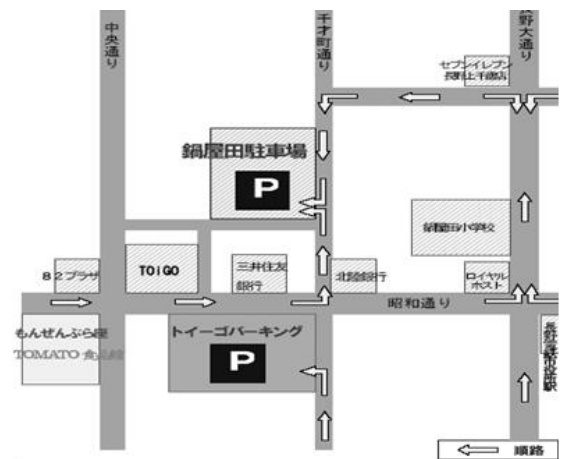

個人情報厳正に管理し、利用目的の範囲内でのみ使用させていただきます。

🗺️ アクセス

JR長野駅善光寺口を出て中央通りへ。末広町の交差点を右折し真っ直ぐ善光寺に向かって行くと大きなスクランブル交差点。

1Fスーパー「トマト館」のビルが「もんぜんぶら座」です。ここまで徒歩10分！

🚗 駐車場のご案内

TOIGO(トイゴ)パーキング及び鍋屋田駐車場が指定駐車場になります。

セミナー参加者には、1時間200円のところ最高2時間まで、1時間あたり100円の助成があります。駐車券をお持ちください。