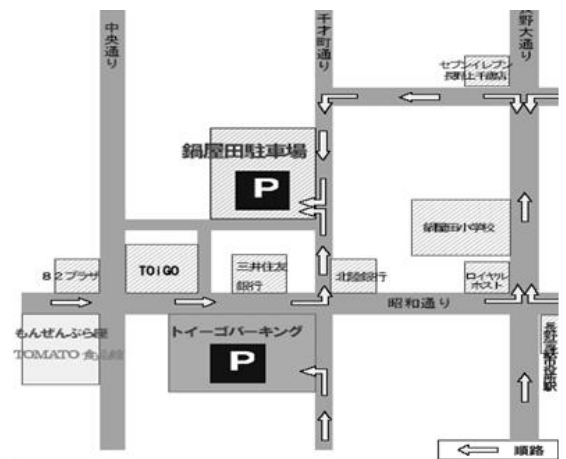

個人情報厳正に管理し、利用目的の範囲内でのみ使用させていただきます。

🗺️ アクセス

JR長野駅善光寺口を出て中央通りへ。末広町の交差点を右折し真っ直ぐ善光寺に向かって行くと大きなスクランブル交差点。

1Fスーパー「トマト館」のビルが「もんぜんぷら座」です。ここまで徒歩10分！

🚗 駐車場のご案内

TOIGO(トイゴ)パーキング及び鍋屋田駐車場が指定駐車場になります。

セミナー参加者には、1時間200円のところ最高2時間まで、1時間あたり100円の助成があります。駐車券をお持ちください。