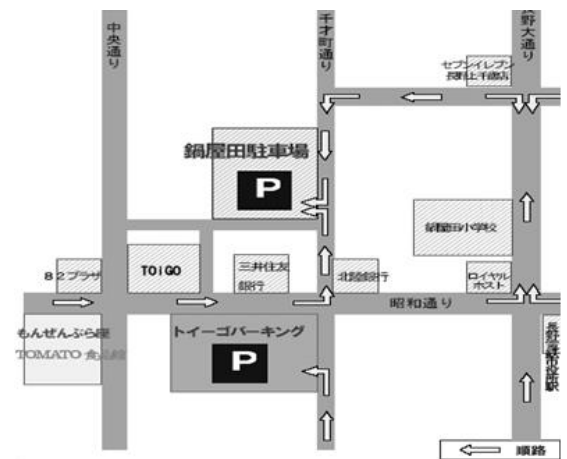

個人情報厳正に管理し、利用目的の範囲内でのみ使用させていただきます。

🗺️ アクセス

JR長野駅善光寺口を出て中央通りへ。末広町の交差点を右折し真っ直ぐ善光寺に向かって行くと大きなスクランブル交差点。

1Fスーパー「トマト館」のビルが「もんぜんぷら座」です。ここまで徒歩10分！

🚗 駐車場のご案内

TOIGO(トイゴ)パーキング及び鍋屋田駐車場が指定駐車場になります。

セミナー参加者には、1時間200円のところ最高2時間まで、1時間あたり100円の助成があります。駐車券をお持ちください。