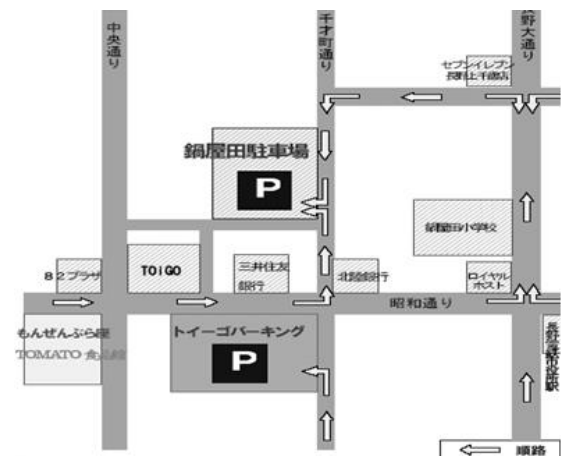

↓お申込み、お問い合わせはこちらまで！↓

ジョブカフェ信州長野分室

〒380-0835 長野市新田町1485-1 もんぜんぶら座4階
【電話】026-228-0320 【FAX】026-228-0360
【E-mail】jobcafe-shinshu@pref.nagano.lg.jp
<https://www.jobcafe-shinshu.pref.nagano.lg.jp/>

ジョブカフェ信州

検索